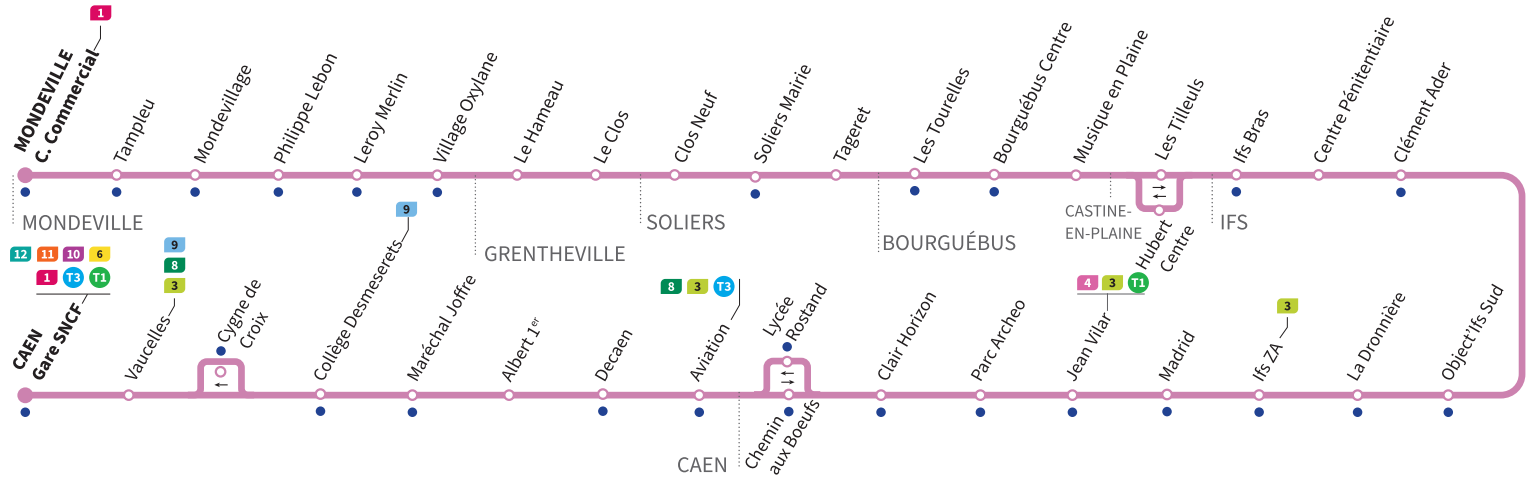

Horaires valables du lundi 4 septembre 2023 jusqu'au dimanche 30 juin 2024*

La ligne 30 ne circule pas les dimanches et jours fériés.

TOUTE L'ANNÉE / Samedi Direction → MONDEVILLE - Centre Commercial

Gare SNCF	7.01	8.15	9.13	10.13	11.12	12.12	13.12	14.12	15.14	16.13	17.13	18.13	19.15	20.17
Collège Desmeserets	7.05	8.19	9.17	10.17	11.16	12.16	13.16	14.16	15.18	16.17	17.17	18.17	19.19	20.21
Aviation	7.10	8.24	9.22	10.23	11.22	12.22	13.22	14.21	15.23	16.21	17.21	18.22	19.24	20.26
Parc Archeo	7.14	8.28	9.26	10.27	11.26	12.26	13.26	14.25	15.27	16.25	17.25	18.26	19.28	20.30
Jean Vilar	7.15	8.29	9.27	10.29	11.28	12.28	13.28	14.27	15.29	16.27	17.27	18.28	19.30	20.31
Ifs ZA	7.18	8.32	9.30	10.32	11.31	12.31	13.31	14.30	15.32	16.30	17.30	18.31	19.33	20.34
Centre Pénitentiaire	7.25	8.39	9.37	10.39	11.38	12.38	13.38	14.37	15.39	16.37	17.37	18.38	19.40	20.41
Hubert Centre	7.31	8.45	9.43	10.46	11.45	12.45	13.45	14.44	15.46	16.44	17.44	18.45	19.47	20.47
Bourguébus Centre	7.35	8.49	9.47	10.50	11.49	12.49	13.49	14.48	15.50	16.48	17.48	18.49	19.51	20.51
Soliers Mairie	7.38	8.52	9.50	10.53	11.52	12.52	13.52	14.51	15.53	16.51	17.51	18.52	19.54	20.54
Le Hameau	7.41	8.55	9.53	10.57	11.56	12.56	13.56	14.55	15.57	16.55	17.55	18.56	19.57	20.57
Mondeville C. Commercial	7.51	9.05	10.03	11.07	12.06	13.06	14.06	15.05	16.07	17.06	18.06	19.06	20.07	21.07

TOUTE L'ANNÉE / Samedi Direction → CAEN - Gare SNCF

Mondeville C. Commercial	7.15	7.58	9.15	10.13	11.13	12.13	13.13	14.12	15.12	16.13	17.13	18.17	19.17	20.17	20.16
Le Hameau	7.22	8.05	9.22	10.20	11.21	12.21	13.21	14.21	15.21	16.22	17.22	18.25	19.25	20.25	20.24
Soliers Mairie	7.26	8.09	9.26	10.24	11.25	12.25	13.25	14.25	15.25	16.26	17.26	18.29	19.29	20.29	20.28
Bourguébus Centre	7.30	8.13	9.30	10.28	11.28	12.28	13.28	14.28	15.28	16.29	17.29	18.32	19.32	20.32	20.31
Les Tilleuls	7.34	8.17	9.34	10.32	11.32	12.32	13.32	14.32	15.32	16.33	17.33	18.36	19.36	20.36	20.35
Centre Pénitentiaire	7.40	8.23	9.40	10.38	11.38	12.38	13.38	14.38	15.38	16.39	17.39	18.42	19.42	20.42	20.41
Ifs ZA	7.47	8.30	9.47	10.45	11.45	12.45	13.45	14.45	15.45	16.46	17.46	18.49	19.49	20.49	20.48
Jean Vilar	7.51	8.34	9.51	10.49	11.49	12.49	13.49	14.49	15.49	16.49	17.49	18.52	19.52	20.52	20.51
Parc Archeo	7.53	8.36	9.53	10.51	11.51	12.51	13.51	14.51	15.51	16.51	17.51	18.54	19.54	20.54	20.53
Aviation	7.56	8.39	9.56	10.54	11.54	12.54	13.54	14.54	15.54	16.54	17.54	18.57	19.57	20.57	20.57
Collège Desmeserets	8.01	8.44	10.01	10.59	11.59	12.59	13.59	14.59	15.59	16.59	17.59	19.02	20.02	21.02	21.02
Gare SNCF	8.05	8.48	10.05	11.03	12.03	13.03	14.03	15.03	16.03	17.03	18.03	19.06	20.06	21.06	21.06