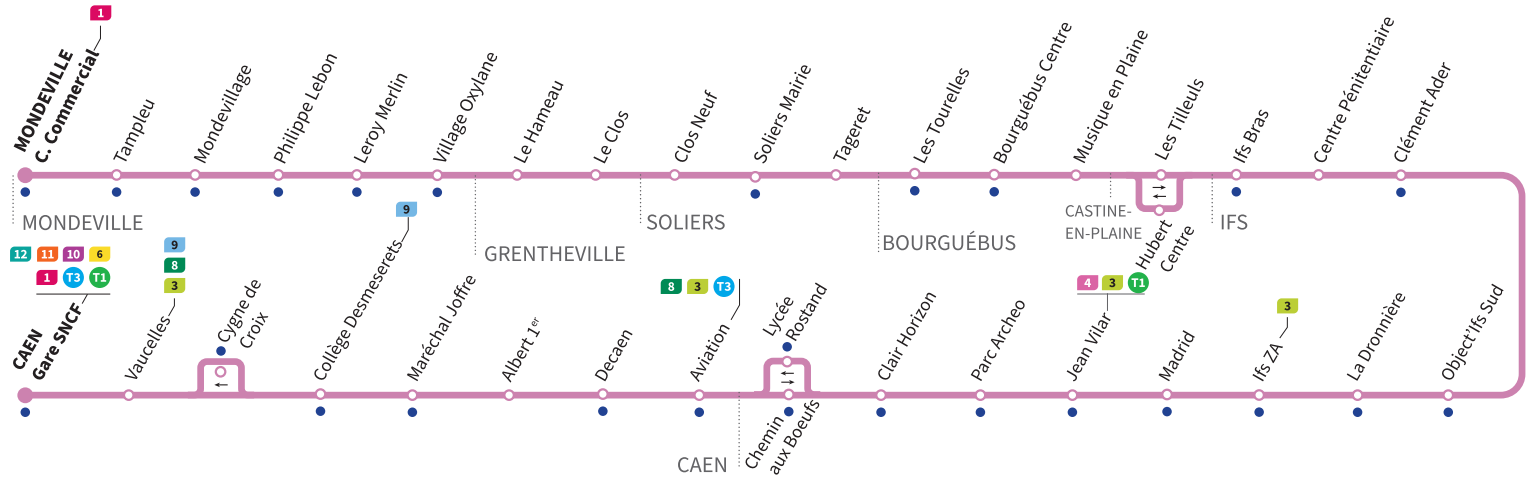

Horaires valables du lundi 4 septembre 2023 jusqu'au dimanche 30 juin 2024*

La ligne 30 ne circule pas les dimanches et jours fériés.

TOUTE L'ANNÉE / Lundi à vendredi : Direction → MONDEVILLE - Centre Commercial

TOUTE L'ANNÉE / Lundi à vendredi : Direction → CAEN - Gare SNCF

Mondeville C. Commercial	5.56	7.09	7.59	9.14	10.14	11.13	12.14	13.14	14.13	15.14	16.14	17.16	18.17	19.17	20.16
Le Hameau	6.03	7.16	8.06	9.21	10.21	11.21	12.22	13.22	14.21	15.22	16.21	17.23	18.24	19.25	20.24
Soliers Mairie	6.08	7.21	8.11	9.26	10.25	11.25	12.26	13.26	14.25	15.26	16.25	17.27	18.28	19.29	20.28
Bourguébus Centre	6.12	7.25	8.15	9.30	10.29	11.29	12.29	13.29	14.28	15.29	16.28	17.30	18.31	19.32	20.31
Les Tilleuls	6.16	7.30	8.19	9.34	10.33	11.33	12.33	13.33	14.32	15.33	16.32	17.34	18.35	19.36	20.35
Centre Pénitentiaire	6.22	7.36	8.25	9.40	10.39	11.39	12.39	13.39	14.38	15.39	16.38	17.40	18.41	19.42	20.41
Ifs ZA	6.29	7.43	8.32	9.47	10.46	11.46	12.46	13.46	14.45	15.46	16.45	17.47	18.48	19.49	20.48
Jean Vilar	6.32	7.47	8.36	9.50	10.49	11.49	12.49	13.49	14.48	15.49	16.48	17.50	18.51	19.52	20.51
Parc Archeo	6.34	7.49	8.38	9.52	10.51	11.51	12.51	13.51	14.50	15.51	16.50	17.52	18.53	19.54	20.53
Aviation	6.38	7.54	8.43	9.57	10.56	11.56	12.56	13.56	14.55	15.56	16.55	17.57	18.57	19.58	20.57
Collège Desmeserets	6.44	8.01	8.50	10.03	11.02	12.02	13.02	14.02	15.01	16.02	17.01	18.03	19.02	20.03	21.02
Gare SNCF	6.48	8.06	8.55	10.07	11.06	12.06	13.06	14.06	15.05	16.06	17.05	18.07	19.06	20.07	21.06